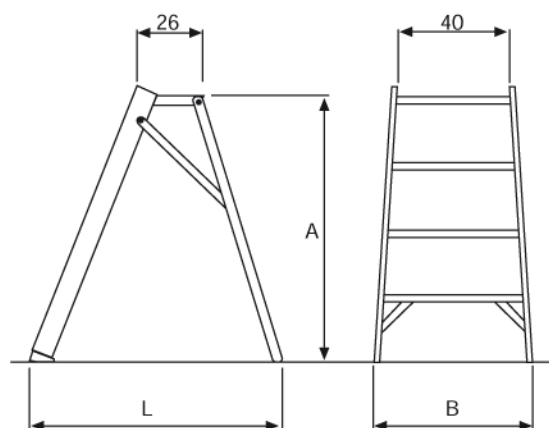

Taburete industrial plegable

El taburete industrial plegable de 3 peldaños está especialmente indicado para accesos rápidos y cortos, ocupando muy poco espacio una vez guardado. Dispone de peldaños anchos, una plataforma amplia de 40 x 26 cm con superficie antideslizante y barras anti-apertura.

Código artículo	A = Altura	L = Longitud	Peldaños	B = Anchura	Peso kg
TAB 3 IN	72 cm	77 cm	3	55 cm	5