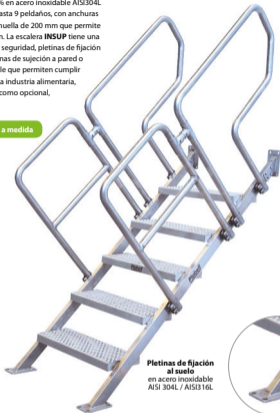

## Línea inox

100% INOX

La escalera **INSUP**, fabricada 100% en acero inoxidable AISI304L o AISI316L, se presenta desde 2 hasta 9 peldaños, con anchuras de 600, 800 o 1000 mm, con una huella de 200 mm que permite el ciclo de limpieza y desinfección. La escalera **INSUP** tiene una inclinación de 45°, pasamanos de seguridad, pletinas de fijación al suelo en la parte inferior y pletinas de sujeción a pared o passarela y tornillería en inoxidable que permiten cumplir con las máximas necesidades de la industria alimentaria, química y farmacéutica. Dispone como opcional, una plataforma de salida.

Posibilidad de modificaciones a medida

Normativa EU EN14122

Garantía de 2 años

**Pletinas de fijación al suelo**  
en acero inoxidable  
AISI 304L / AISI316L

**Barandillas**  
fabricadas con perfiles redondos para usos a presión AISI304L / AISI316L  
Norma EN10217-7