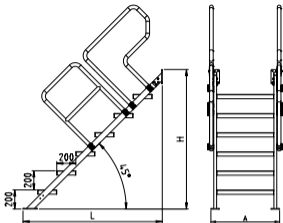

Posibilidad de modificaciones a medida

Normativa EU EN14122

Garantía de 2 años

**Pletinas de fijación al suelo**  
en acero inoxidable  
AISI 304L / AISI316L

**Barandillas**  
fabricadas con perfiles redondos para usos a presión AISI304L / AISI316L  
Norma EN10217-7

**Desagües**  
en las esquinas entre perfiles y extremidades para evacuar el agua y jabón en los ciclos de limpieza

INSUP PASO 600 mm

Código artículo	Número de peldaños	L = Largo (mm)	A = Ancho (mm)	H = Alto (mm)	Peso (kg)
INSUP600P2	2	660	720	660	12
INSUP600P3	3	860	720	860	24
INSUP600P4	4	1060	720	1060	28
INSUP600P5	5	1260	720	1260	41
INSUP600P6	6	1460	720	1460	48
INSUP600P7	7	1660	720	1660	62
INSUP600P8	8	1860	720	1860	73
INSUP600P9	9	2060	720	2060	86

INSUP PASO 800 mm

Código artículo	Número de peldaños	L = Largo (mm)	A = Ancho (mm)	H = Alto (mm)	Peso (kg)
INSUP800P2	2	660	920	660	14
INSUP800P3	3	860	920	860	26
INSUP800P4	4	1060	920	1060	31
INSUP800P5	5	1260	920	1260	45
INSUP800P6	6	1460	920	1460	53
INSUP800P7	7	1660	920	1660	68
INSUP800P8	8	1860	920	1860	79
INSUP800P9	9	2060	920	2060	93