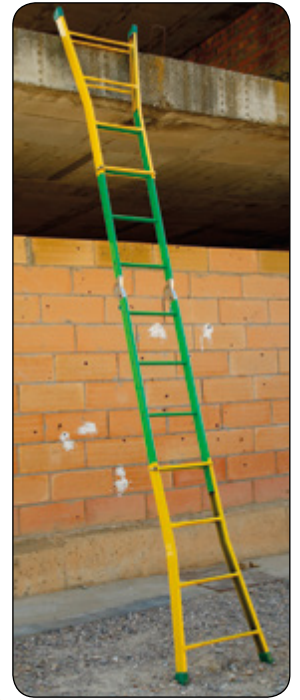

Escalera telescópica de hierro

Línea Hobby

100 kg

Escalera tradicional telescópica con estructura íntegramente de hierro soldado. Esta escalera, además de la posición vertical, puede emplearse en formato tijera en firmes horizontales, así como desnivelados o escalonados.

Garantía de 2 años

Normativa EU EN131-1-2

4