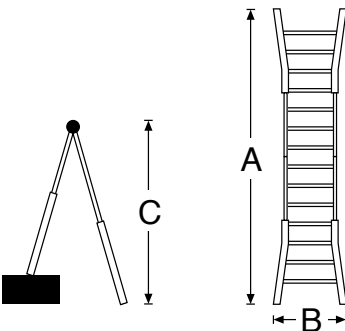

# Escalera telescópica de hierro

## Línea Hobby

100 kg

Escalera tradicional telescópica con estructura íntegramente de hierro soldado. Esta escalera, además de la posición vertical, puede emplearse en formato tijera en firmes horizontales, así como desnivelados o escalonados.

Garantía de 2 años

Normativa EU EN131-1-2

4

Código artículo	A = Altura en apoyo		B = Anchura de la base	C = Altura en tijera		Número de peldaños externo + interno	Peso kg
	Mín. cm	Máx. cm		Mín. cm	Máx. cm		
388	246	400	58	126	200	4 + 4	12