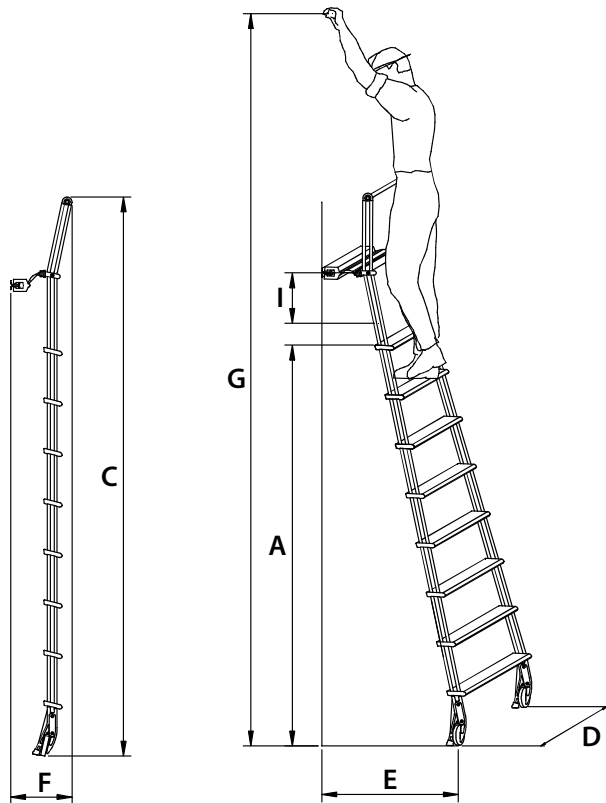

Escalera CORREDERA CON GANCHOS

Línea Profesional

La escalera **CORREDERA CON GANCHOS** es una escalera corrediza con ruedas para estanterías, ideal para bibliotecas, librerías, estanterías, ...

La Escalera Corredera con ganchos permite su deslizamiento sobre tramos rectos mediante sus ganchos. Se desliza con el mínimo esfuerzo por las estanterías.

Garantía de 2 años

Normativa EU EN 131-2

Ruedas y tacos de apoyo de la escalera corredera.

Escalera de color personalizable a escoger. Consultar precios.

Código artículo	Altura último peldaño = A	Altura total = C	Ancho base = D	Separación máx. pared abierta = E	Separación máx. pared plegada = F	Altura máx. de trabajo = G	Número peldaños	Peso kg
EU-CORREDERA05	1200	2000	560	600	270	3050	5	8,2
EU-CORREDERA06	1440	2250	580	660	270	3290	6	9,2
EU-CORREDERA07	1680	2500	600	720	270	3530	7	10,2
EU-CORREDERA08	1920	2750	620	780	270	3770	8	11,2
EU-CORREDERA09	2160	3000	640	840	270	4010	9	12,2
EU-CORREDERA10	2400	3225	660	900	270	4250	10	13,2
EU-CORREDERA11	2640	3500	680	960	270	4490	11	14,2
EU-CORREDERA12	2880	3750	700	1020	270	4730	12	15,2