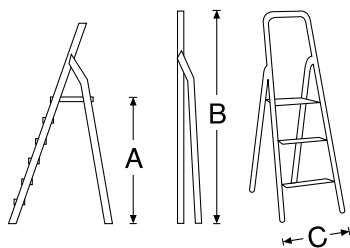

DOM / Escalera de aluminio para uso doméstico

Línea Doméstica

150 kg

Serie completa de escaleras de aluminio de uso doméstico, según norma europea EN131, construidas con perfil delantero de 50 x 20 mm. y trasero de 40 x 20 mm., peldaños de 80 mm. y plataforma de 250 x 260 mm. Incorpora una cruz posterior la cual evita las oscilaciones laterales, dotándola de una mayor rigidez y estabilidad.

Garantía de 2 años

Normativa EU EN 131-1-2

ACCON40S
Taco trasero.

ACCON50S
Taco delantero.

ACEMBDOMS
Embellecador doméstica izquierdo.

ACEMBDOM-DS
Embellecador doméstica derecho.

56

Código artículo	A = Altura último peldaño cm.	B = Altura escalera plegada cm.	C = Anchura de la base cm.	Número de peldaños	Correas anti apertura	Peso kg
EU: DOM03S	63	133	40	3	No	3
EU: DOM04S	86	158	43	4	No	4
EU: DOM05S	110	183	45	5	Si	4
EU: DOM06S	133	208	48	6	Si	5
EU: DOM07S	157	233	50	7	Si	5
EU: DOM08S	180	258	52	8	Si	6