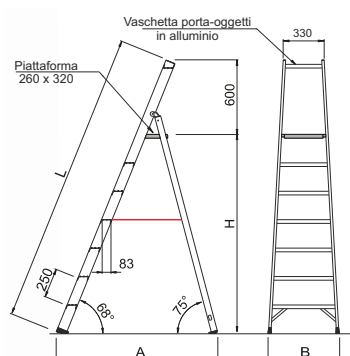

DOMUS / Escalera de tijera con apoyo de seguridad

Línea Profesional

150 kg

Apta tanto para uso profesional como doméstico, dada su elevada robustez, estabilidad y manejabilidad. Dispone de un apoyo de seguridad para el operario de 63 cm. de altura, de una plataforma de aluminio de fundición de 26 x 32 cm. que controla la apertura de la escalera, así como anchos peldaños de 83 mm. Está fabricada con montantes de 83 x 25 mm. y está equipada con cintas anti apertura.

43

Plataforma de aluminio de fundición de 26 x 32 cm.

Código artículo	H = Altura hasta la plataforma cm.	L = Altura plegada cm.	B = Ancho de la base cm.	A = Apertura escalera cm.	Número de peldaños	Peso kg
EU U03XL	69	187	49	70	3	5
EU U04XL	92	189	51	85	4	6
EU U05XL	116	192	56	101	5	8,5
EU U06XL	139	218	59	117	6	9,7
EU U07XL	162	242	61	132	7	10,2
EU U08XL	185	267	63	148	8	11,0
EU U09XL	210	292	65	163	9	13,0
EU U010XL	232	320	68	179	10	15,0