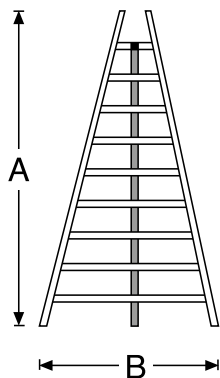

# FRUIT / Escalera agrícola de peldaño ancho

## Línea Profesional

150 kg

Escalera de aluminio ideal para la poda de los árboles y la recolección de fruta, dado que la parte superior en forma abierta, se inserta fácilmente entre las ramas. Muy práctica y ligera. de base ancha para conseguir una gran estabilidad. Dotada de una fuerte estructura tubular, rectangular y puntal, para la óptima fijación al terreno. De anchos y robustos travesaños planos de aluminio extrusionado de 90 mm. provistos de ranuras antideslizantes, soldados mediante el procedimiento TIG.

Garantía de 2 años

Pie telescópico para salvar sinuosidades del terreno.

38

Código artículo	A = Altura cm.	B = Anchura de la base cm.	Número de peldaños	Ancho de los peldaños mm.	Sección de los montantes mm.	Peso kg
FRUIT6PP	200	83	6	83	80 x 23	7,0
FRUIT8PP	245	98	8	83	80 x 23	10,5
FRUIT10PP	308	114	10	83	80 x 23	14,0