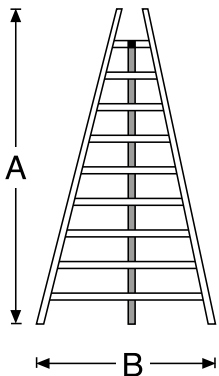

FRUITP3 / Escalera agrícola de peldaño ancho

Línea Profesional

150 kg

Escalera de aluminio ideal para la poda de los árboles y la recolección de fruta, dado que la parte superior en forma abierta, se inserta fácilmente entre las ramas. Muy práctica y ligera. de base ancha para conseguir una gran estabilidad. Dotada de una fuerte estructura tubular, rectangular y puntal, para la óptima fijación al terreno en la parte trasera también con fijación de doble pincho en la parte delantera. De anchos y robustos travesaños planos de aluminio extrusionado de 90 mm. provistos de ranuras antideslizantes, soldados mediante el procedimiento TIG.

Garantía de 2 años

Pie telescópico para salvar sinuosidades del terreno.

39

Código artículo	A = Altura cm.	B = Anchura de la base cm.	Número de peldaños	Ancho de los peldaños mm.	Sección de los montantes mm.	Peso kg
FRUIT6P3	200	83	6	83	80 x 23	7,0
FRUIT8P3	245	98	8	83	80 x 23	10,5
FRUIT10P3	308	114	10	83	80 x 23	14,0