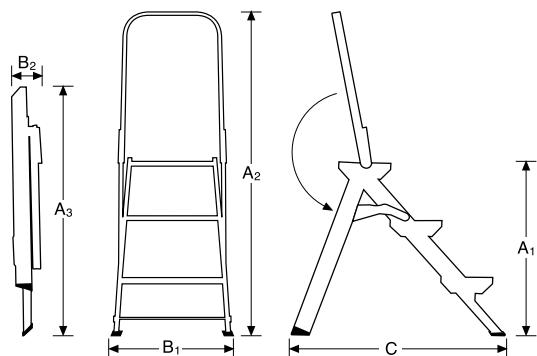

## Línea Profesional

150 kg

La escalera **KOMODO** de aluminio para trabajos estables y seguros entre profesionales y en el hogar. Totalmente fabricada en aluminio con anchos y robustos peldaños antideslizantes ranurados de 205 mm. y barandilla de seguridad plegable que aseguran una total libertad y comodidad en el trabajo. Su alta fiabilidad, resistencia, ligereza, estabilidad y su facilidad de desplegarse y plegarse en tan sólo 12 cm. de grosor, le confiere una gran versatilidad en muchos sectores como escalera o taburete disponible con 2, 3, 4 y 5 peldaños. Con una inclinación de 45° que facilita el subir y bajar de forma cómoda y segura.

**Garantía de 2 años**

**Normativa EU EN 131-1-2-3**

**ACCONK-D**  
Taco delantero.

**ACCONK-T**  
Taco trasero.

**ACTAPKOM**  
Tapón peldaño Komodo.

42

Código artículo	A1 = Altura último peldaño cm.	A2 = Altura hasta asidero cm.	A3 = Altura plegada cm.	B1 = Anchura de la base cm.	B2 = Anchura plegada cm.	Peso kg
KOMODO2	43,5	86,0	77,0	53,5	12	5,0
KOMODO3	66,0	124,5	107,0	55,5	12	7,5
KOMODO4	88,0	147,0	138,0	57,5	12	11,0
KOMODO5	117,0	171,0	170,0	58,5	12	13,5