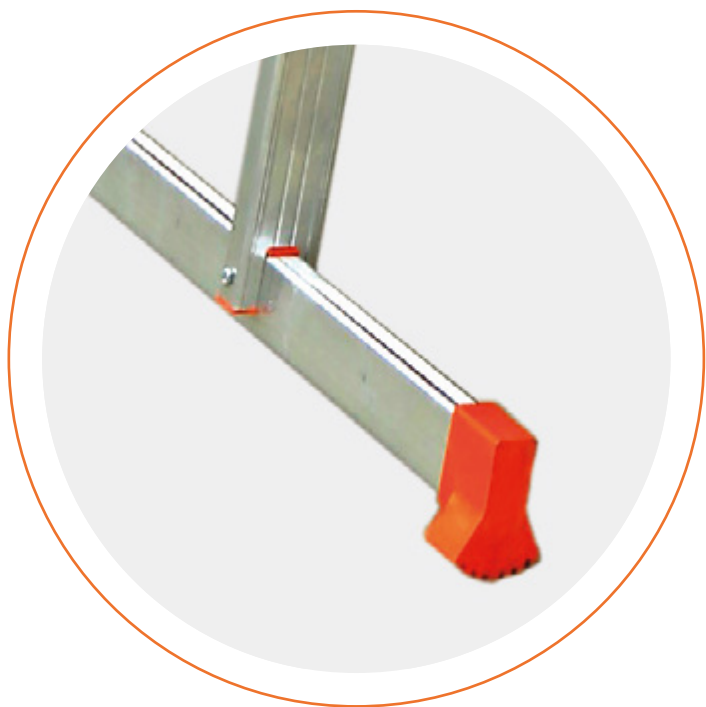

ESCALERA BÁSICA SIMPLE

La escalera **BÁSICA SIMPLE** permite la posición en apoyo a la pared.

La base estabilizadora para las escaleras de 14 peldaños dispone de tacos de PVC antideslizantes. Todas las alturas disponen de tapones de PVC en los extremos.

9

8

7

6

Proline

162

ACCESORIOS ESCALERA BÁSICA SIMPLE

ACCON63BA
Contera básica
montante 63

COTAS ESCALERA BÁSICA SIMPLE

ACCONBASEFIR-T
Contera base
naranja

ACESTA101-T
Estabilizador de 100 cm

CÓDIGO ARTÍCULO	A ALTURAS	B ANCHURAS	SECCIÓN MONTANTES	NÚMERO DE PELDAÑOS	ESTABILIZADOR	PESO KG
 BASICA07T	209 CM	34 CM	63X25 MM	7	NO	3 KG
 BASICA08T	245 CM	34 CM	63X25 MM	8	NO	4 KG
 BASICA10T	301 CM	34 CM	63X25 MM	10	NO	4,5 KG
 BASICA12T	354 CM	34 CM	63X25 MM	12	NO	5 KG
 BASICA14T	412 CM	34 CM	63X25 MM	14	SI	6,5 KG

ESCALERA BÁSICA DOBLE

La escalera **BÁSICA DOBLE** de **Proline** es de doble subida. Permite la multi posición de tres maneras: vertical en apoyo, tijera con firme escalonado o desnivelado.

La base estabilizante es de dimensiones variables según la altura de las escaleras. Dispone de tacos de PVC antideslizantes y tapones de PVC en los extremos.