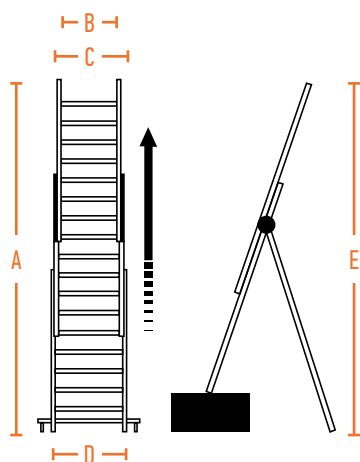

ACCESORIOS ESCALERA BÁSICA TRIPLE

COTAS ESCALERA
BÁSICA TRIPLE

CÓDIGO ARTÍCULO	ALTURAS PLEGADA	A ALTURA APOYO PARED	E ALTURA EN TIJERA	B/C/D ANCHURAS	SECCIÓN MONTANTES	NÚMERO DE PELDAÑOS	PESO KG
BASICA3X7T	209 CM	438 CM	300 CM	34/41/48 CM	63X25 MM	7+7+7	11 KG
BASICA3X8T	245 CM	528 CM	354 CM	34/41/48 CM	63X25 MM	8+8+8	12 KG
BASICA3X10T	301 CM	695 CM	454 CM	34/41/48 CM	63X25 MM	10+10+10	15 KG
BASICA3X12T	354 CM	860 CM	556 CM	34/41/48 CM	90X25 MM	12+12+12	21 KG
BASICA3X14T	412 CM	1.038 CM	662 CM	34/41/48 CM	90X25 MM	14+14+14	27 KG