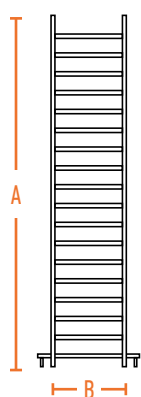

ESCALERA BÁSICA SIMPLE

La escalera **BÁSICA SIMPLE** permite la posición en apoyo a la pared.

La base estabilizadora para las escaleras de 14 peldaños dispone de tacos de PVC antideslizantes. Todas las alturas disponen de tapones de PVC en los extremos.

9

8

7

6

Proline

162

ACCESORIOS ESCALERA BÁSICA SIMPLE

ACCON63BA
Contera básica
montante 63

COTAS ESCALERA BÁSICA SIMPLE

ACCONBASEFIR-T
Contera base
naranja

ACESTA101-T
Estabilizador de 100 cm

CÓDIGO ARTÍCULO	A ALTURAS	B ANCHURAS	SECCIÓN MONTANTES	NÚMERO DE PELDAÑOS	ESTABILIZADOR	PESO KG
 BASICA07T	209 CM	34 CM	63X25 MM	7	NO	3 KG
 BASICA08T	245 CM	34 CM	63X25 MM	8	NO	4 KG
 BASICA10T	301 CM	34 CM	63X25 MM	10	NO	4,5 KG
 BASICA12T	354 CM	34 CM	63X25 MM	12	NO	5 KG
 BASICA14T	412 CM	34 CM	63X25 MM	14	SI	6,5 KG

ESCALERA BÁSICA DOBLE

La escalera **BÁSICA DOBLE** de **Proline** es de doble subida. Permite la multi posición de tres maneras: vertical en apoyo, tijera con firme escalonado o desnivelado.

La base estabilizante es de dimensiones variables según la altura de las escaleras. Dispone de tacos de PVC antideslizantes y tapones de PVC en los extremos.