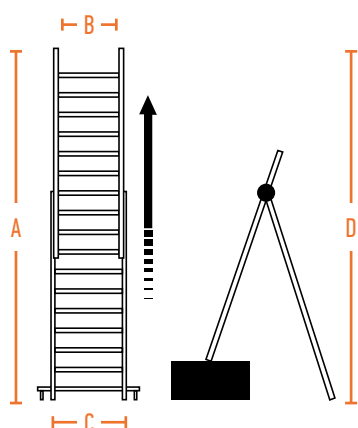

**COTAS ESCALERA
BÁSICA DOBLE**

ACESTA102-T
Estabilizador de 100 cm

	CÓDIGO ARTÍCULO	ALTURAS PLEGADA	A ALTURA APOYO PARED	D ALTURA EN TIJERA	B/C ANCHURAS	SECCIÓN MONTANTES	NÚMERO DE PELDAÑOS	PESO KG
	BASICA2X7T	209 CM	324 CM	194 CM	34/41 CM	63X25 MM	7+7	7,5 KG
	BASICA2X8T	245 CM	385 CM	225 CM	34/41 CM	63X25 MM	8+8	8 KG
	BASICA2X10T	301 CM	497 CM	276 CM	34/41 CM	63X25 MM	10+10	9,5 KG
	BASICA2X12T	354 CM	608 CM	325 CM	34/41 CM	63X25 MM	12+12	11,5 KG
	BASICA2X14T	412 CM	725 CM	380 CM	34/41 CM	63X25 MM	14+14	13 KG