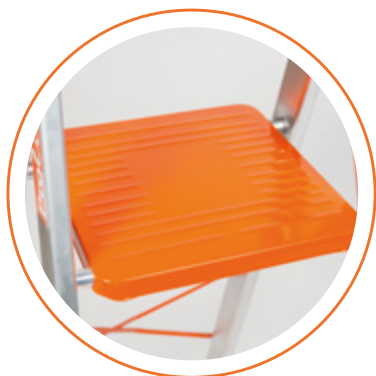

Están construidas con perfil de 50 x 20 mm, con refuerzo posterior en intersección y con peldaños de apoyo de 13 cm de profundidad.

PELDAÑOS DISPONIBLES

10

9

8

7

6

5

4

3

2

1

Proline

156

EN 131/1/2

COTA MONTANTES TRASEROS

COTA MONTANTES DELANTEROS

ACEMPEL-S
Embellecedor cubre peldaño trasero derecho

ACEMPELIZ-S
Embellecedor cubre peldaño trasero izquierdo

ACEMPELI-S
Embellecedor cubre peldaño izquierdo

ACEMPELID-S
Embellecedor cubre peldaño derecho