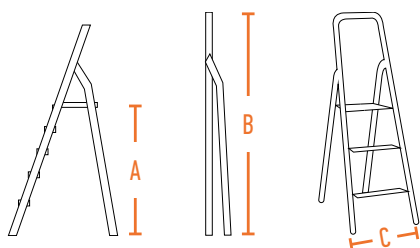

Están construidas con perfil de 50 x 20 mm, con refuerzo posterior en intersección y con peldaños de apoyo de 13 cm de profundidad.

PELDAÑOS DISPONIBLES

10

9

8

7

6

5

COTA MONTANTES DELANTEROS

ACEMPEL-S
Embellecedor cubre peldaño trasero derecho

ACEMPELIZ-S
Embellecedor cubre peldaño trasero izquierdo

ACEMPELI-S
Embellecedor cubre peldaño izquierdo

ACEMPELID-S
Embellecedor cubre peldaño derecho

COTAS ESCALERA DOMÍN

ACCON50N-S
Contera 50 x 20 naranja

CÓDIGO ARTÍCULO	A = ALTURA ÚLTIMO PELDAÑO	B = ALTURA ESCALERA PLEGADA	C = ANCHURA DE BASE	NÚMERO DE PELDAÑOS	CORREAS ANTI-APERTURA	BANDEJA PORTA-OBJETOS	PESO
DOMIN03S	63 CM	133 CM	40 CM	3	NO	NO	4 KG
DOMIN04S	86 CM	158 CM	43 CM	4	NO	NO	4 KG
DOMIN05S	110 CM	183 CM	45 CM	5	SI	NO	5 KG
DOMIN06S	133 CM	208 CM	48 CM	6	SI	NO	6 KG
DOMIN07S	157 CM	233 CM	50 CM	7	SI	NO	7 KG
DOMIN08S	180 CM	258 CM	52 CM	8	SI	NO	8 KG