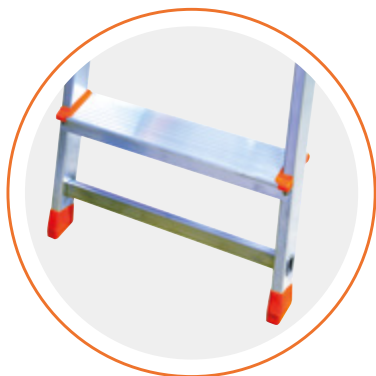

ESCALERA DOMÍN

ESCALERA DE USO SEMIPROFESIONAL

GARANTÍA DE 2 AÑOS

Serie completa de escaleras de aluminio para uso semiprofesional. Sus características técnicas, estéticas, constructivas y funcionales convierten este modelo en particularmente interesante.

Están construidas con perfil de 50 x 20 mm, con refuerzo posterior en intersección y con peldaños de apoyo de 13 cm de profundidad.

PELDAÑOS DISPONIBLES

10

9

8

7

6

5

4

3

2

1

Proline

156

EN 131/1/2

COTA MONTANTES TRASEROS

COTA MONTANTES DELANTEROS

ACEMPEL-S
Embellecedor cubre peldaño trasero derecho

ACEMPELIZ-S
Embellecedor cubre peldaño trasero izquierdo

ACEMPELI-S
Embellecedor cubre peldaño izquierdo

ACEMPELID-S
Embellecedor cubre peldaño derecho