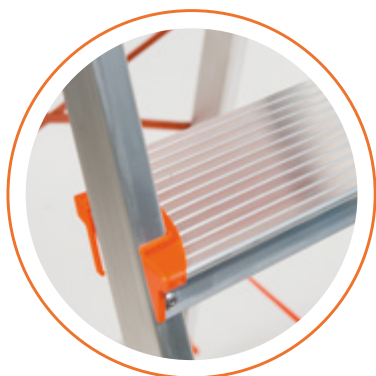

Están construidas con perfil de 50 x 20 mm, con refuerzo posterior en intersección y con peldaños de apoyo de 13 cm de profundidad.

PELDAÑOS DISPONIBLES

10

9

8

7

6

5

COTA MONTANTES DELANTEROS

ACEMPEL-S
Embellecedor cubre peldaño trasero derecho

ACEMPELIZ-S
Embellecedor cubre peldaño trasero izquierdo

ACEMPELI-S
Embellecedor cubre peldaño izquierdo

ACEMPELID-S
Embellecedor cubre peldaño derecho