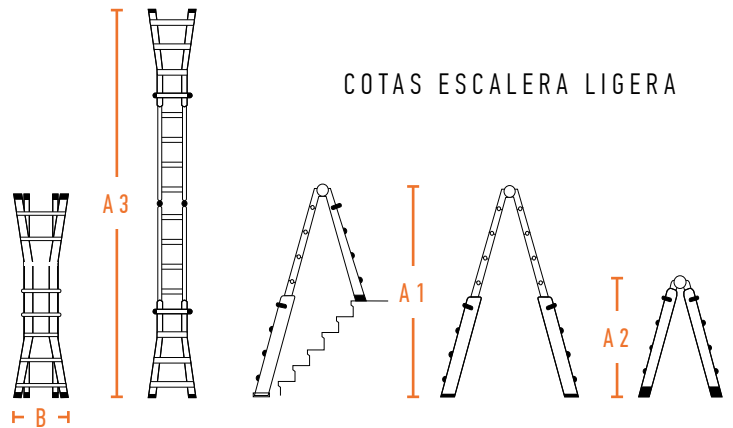

ACGIROMIX
Giro

ACEMPELPRO-N
Embellecedor peldaño

ACCONTELINT
Contera interna

ACCARLIG55
Carcasa 5+5

ACCARLIG66
Carcasa 6+6

COTAS ESCALERA LIGERA

CÓDIGO
ARTÍCULO

A1 = ALTURA
MÁXIMA EN TIJERA

A2 = ALTURA
MÍNIMA EN TIJERA

ALTURA
PLEGADA

A3 = ALTURA EN
TOTAL APOYO

B = ANCHURA
DE LA BASE

PESO

LIGERA 4 + 4

190 CM

112 CM