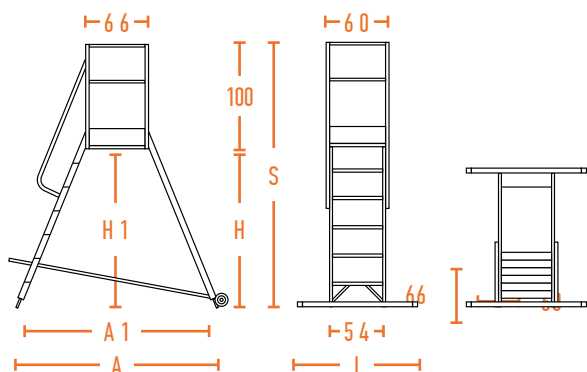

COTAS ESCALERA TABAN