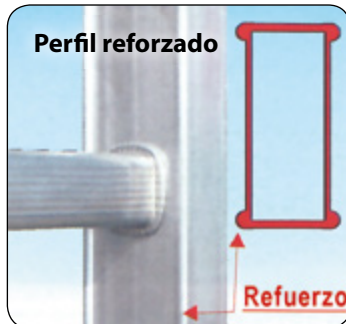

CRI-CRI / Escalera articulada multiuso

Línea Hobby

150 kg

Escalera articulada de gran versatilidad, ocupando un reducido espacio. Ligera y equipada con base estabilizantes en ambos lados que asegura una buena adherencia al suelo, evitando el deslizamiento lateral. Fácil de abrir en tijera, mediante bloqueo automático. De gran seguridad debido al aluminio extrusionado con el que está fabricada. La escalera **CRI-CRI** es de especial utilidad en posición tijera y apoyo, pudiéndose guardar en cualquier pequeño espacio.

Garantía de 2 años

Normativa EU EN 131-1-2

11

Código artículo	Altura en apoyo cm.	Número de peldaños	Altura en tijera cm.	Altura y largo en plano de trabajo cm.	Ancho montante cm	Dimensiones plegada en cuatro cm.	Peso kg
EU CRI-CRI 16	476	16	234	130 x 230	37	129 x 61 x 26	17,0
EU CRI-CRI 20	588	20	288	150 x 286	37	154 x 67 x 26	19,5