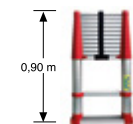

TELESPEL / Escalera de peldaños telescópicos

Línea Hobby

150 kg

La escalera de peldaños telescópicos **TELESPEL**, fabricada en aluminio, plástico y Nylon, es ideal por su versatilidad en actividades tanto domésticas como profesionales. Se caracteriza por su reducido espacio plegada (0,90 m.), su alargamiento en tramos de 30 cm. y su alcance en apoyo (3,8 m.). Es muy práctica, se guarda en cualquier espacio, es fácil de llevar y transportar, es sencilla de desplegar con el sistema automático autoblocante de cada peldaño y es cómoda de replegar con sólo dos pulgares. Está equipada con un estabilizador automático que se abre cuando se extiende la escalera y se pliega cuando la escalera está totalmente cerrada.

Dispone de una cinta de seguridad de Nylon una vez recogida la escalera y una base ancha de goma espuma para proteger la mano durante su transporte.

TELESPEL está protegida con tacos de plástico antideslizante y un sistema de pistón por gravedad que permite el replegado suave y automático de los peldaños telescópicos.

Garantía de 2 años

Normativa EU EN 131-6

10

Código artículo	Altura plegada cm.	Alargamiento de tramos en cm.	Altura máxima cm.	Número de peldaños	Anchura máxima cm.	Estabilizador abierto cm.	Peso kg
EU TELESPEL	90	30	380	13	48	82	11,5