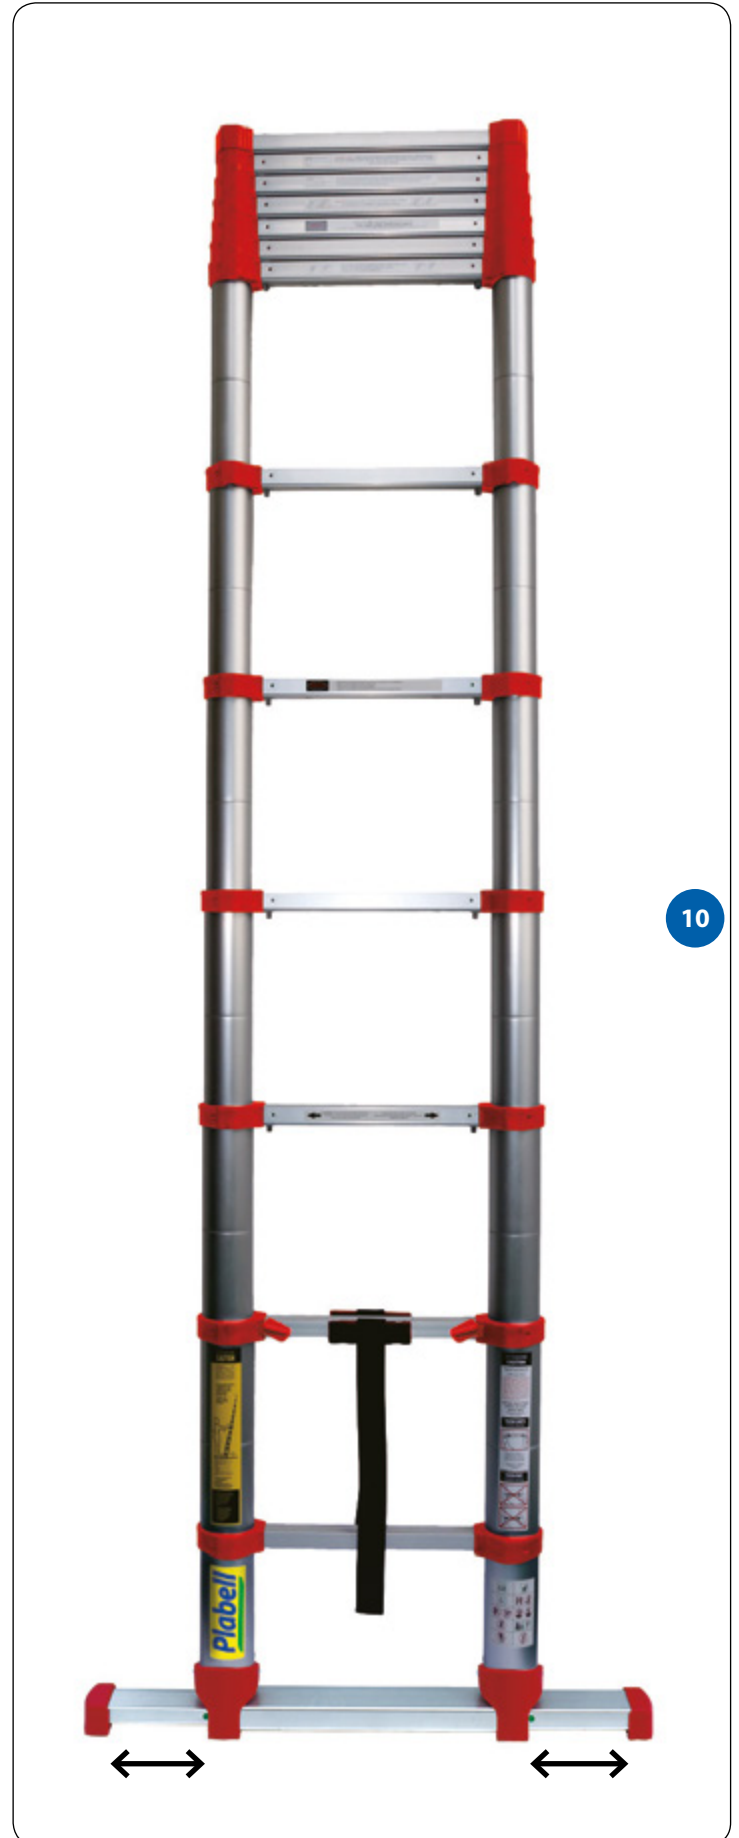

TELESPEL / Escalera de peldaños telescópicos

Línea Hobby

150 kg

La escalera de peldaños telescópicos **TELESPEL**, fabricada en aluminio, plástico y Nylon, es ideal por su versatilidad en actividades tanto domésticas como profesionales. Se caracteriza por su reducido espacio plegada (0,90 m.), su alargamiento en tramos de 30 cm. y su alcance en apoyo (3,8 m.). Es muy práctica, se guarda en cualquier espacio, es fácil de llevar y transportar, es sencilla de desplegar con el sistema automático autoblocante de cada peldaño y es cómoda de replegar con sólo dos pulgares. Está equipada con un estabilizador automático que se abre cuando se extiende la escalera y se pliega cuando la escalera está totalmente cerrada.

Dispone de una cinta de seguridad de Nylon una vez recogida la escalera y una base ancha de goma espuma para proteger la mano durante su transporte.

TELESPEL está protegida con tacos de plástico antideslizante y un sistema de pistón por gravedad que permite el replegado suave y automático de los peldaños telescópicos.

Garantía de 2 años

Normativa EU EN 131-6

10

Código artículo	Altura plegada cm.	Alargamiento de tramos en cm.	Altura máxima cm.	Número de peldaños	Anchura máxima cm.	Estabilizador abierto cm.	Peso kg
EU TELESPEL	90	30	380	13	48	82	11,5