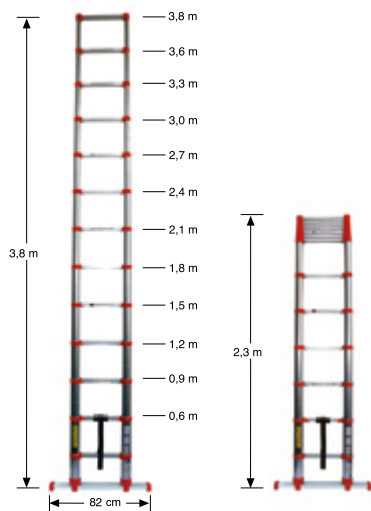

TELESPEL / Escalera de peldaños telescópicos

Línea Hobby

150 kg

La escalera de peldaños telescópicos **TELESPEL**, fabricada en aluminio, plástico y Nylon, es ideal por su versatilidad en actividades tanto domésticas como profesionales. Se caracteriza por su reducido espacio plegada (0,90 m.), su alargamiento en tramos de 30 cm. y su alcance en apoyo (3,8 m.). Es muy práctica, se guarda en cualquier espacio, es fácil de llevar y transportar, es sencilla de desplegar con el sistema automático autoblocante de cada peldaño y es cómoda de replegar con sólo dos pulgares. Está equipada con un estabilizador automático que se abre cuando se extiende la escalera y se pliega cuando la escalera está totalmente cerrada.

Dispone de una cinta de seguridad de Nylon una vez recogida la escalera y una base ancha de goma espuma para proteger la mano durante su transporte.

TELESPEL está protegida con tacos de plástico antideslizante y un sistema de pistón por gravedad que permite el replegado suave y automático de los peldaños telescópicos.

Garantía de 2 años

Normativa EU EN 131-6

10

Código artículo	Altura plegada cm.	Alargamiento de tramos en cm.	Altura máxima cm.	Número de peldaños	Anchura máxima cm.	Estabilizador abierto cm.	Peso kg
EU TELESPEL	90	30	380	13	48	82	11,5