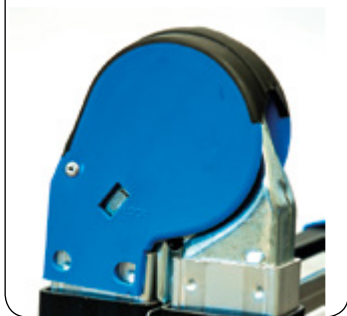

ACCONMULTINT
Contera interior carcasa muti