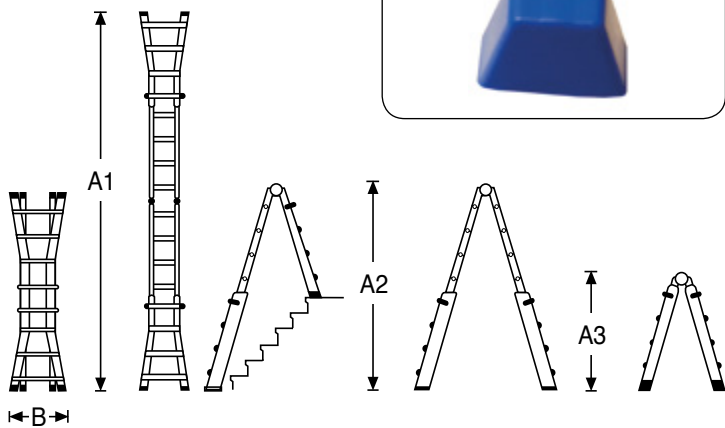

**ACMUL4
ACMUL5
ACMUL6**

ACPROGI

Giros automáticos recubiertos con guarda polvos de caucho y tapas laterales de Nylon. Con ello se consigue protegerlos contra golpes, inclemencias del tiempo, polvo, líquidos y pinturas, a la vez que permite con toda comodidad su desbloqueo.

ACGIROMULTI

Giro automático redimensionado para facilitar el movimiento de la escalera con mayor suavidad.

ACCPBLU

Embellecedor de peldaño azul multi

Código artículo	A1= Altura máxima en apoyo	A2 = Altura máxima en tijera	A3 = Altura mínima en tijera	Número de peldaños	B = Anchura de la base	Peso kg
MULTI 4+4	405	198	119	16	58	12,0
MULTI 5+5	510	248	144	20	64	15,5
MULTI 6+6	632	306	173	24	72	17,0