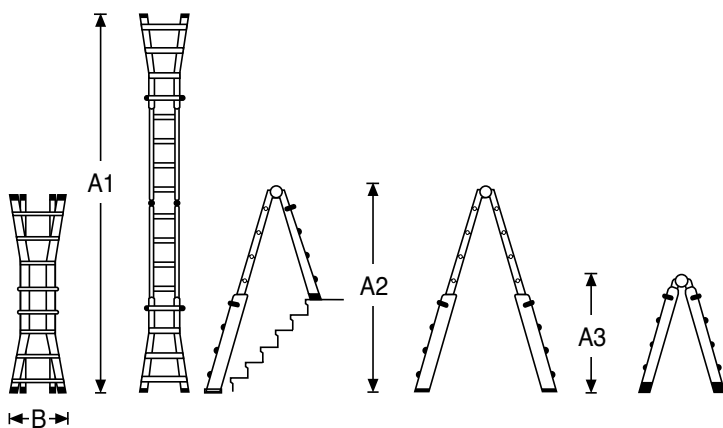

Con extra regulaciones adicionales en cada pata de 30 cm. mediante un sistema de fijación cada 5 cm. para estabilizar la escalera en escalones o superficies irregulares.

Peldaño cuadrado de 30 x 30 mm. anti deslizante.

Montante exterior de 68 x 35 mm. con ángulos en "C" cerrados y pintura.

Giros para posicionamiento en caballete rápido con fin de carrera de seguridad y bloqueo automático.

Tope de tramos de escalera mediante ganchos de acero revestidos de nylon con seguro anti desenganche.

8

Garantía de 2 años

Normativa EU EN 131-1-2-3

**ACMUL4TEL
ACMUL5TEL
ACMUL6TEL**

Carcasa telescópica con pintura antideslizamiento.

ACCONMULTINT
Contera interior carcasa muti

ACGANBLU
Gancho azul multi.

ACGIROMULTI
Giro automático redimensionado para facilitar el movimiento de la escalera con mayor suavidad.

ACCPBLU
Embellecedor de peldaño azul multi

Código artículo	A1= Altura máxima en apoyo	A2 = Altura máxima en tijera	A3 = Altura mínima en tijera	Número de peldaños	B = Anchura de la base	Peso kg
EU MULTI 44XL	405	198	119	16	58	12,0
EU MULTI 55XL	510	248	144	20	64	15,5
EU MULTI 66XL	632	306	173	24	72	17,0