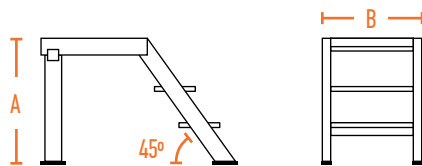

**ACTABPROLAT**  
Barandilla lateral

**ACBARANF**  
Barra larga barandilla  
frontal TABPRO

**ACBARANL**  
Barra corta barandilla  
lateral TABPRO

**COTAS TABURETE TABPRO**

CÓDIGO ARTÍCULO	A = ALTURA PLATAFORMA	INCLINACIÓN	B = ANCHURA TOTAL	ANCHURA PLATAFORMA	NÚMERO DE PELDAÑOS	PESO
<b>TAB3PRO45</b>	50 CM	45°	65 CM	60 CM	3	13 KG
<b>TAB4PRO45</b>	75 CM	45°	65 CM	60 CM	4	16 KG
<b>TAB5PRO45</b>	100 CM	45°	65 CM	60 CM	5	19 KG