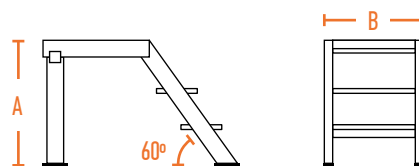

**MANILLA**  
Mangos para el traslado  
de la escalera

**ACTABPROLAT**  
Barandilla lateral

**ACBARANF**  
Barra larga barandilla  
frontal TABPRO

**ACBARANL**  
Barra corta barandilla  
lateral TABPRO

**COTAS TABURETE TABPRO**

CÓDIGO ARTÍCULO	A = ALTURA PLATAFORMA	INCLINACIÓN	B = ANCHURA TOTAL	ANCHURA PLATAFORMA	NÚMERO DE PELDAÑOS	PESO
<b>TAB2PRO</b>	50 CM	60°	65 CM	60 CM	2	13 KG
<b>TAB3PRO</b>	75 CM	60°	65 CM	60 CM	3	16 KG
<b>TAB4PRO</b>	100 CM	60°	65 CM	60 CM	4	19 KG